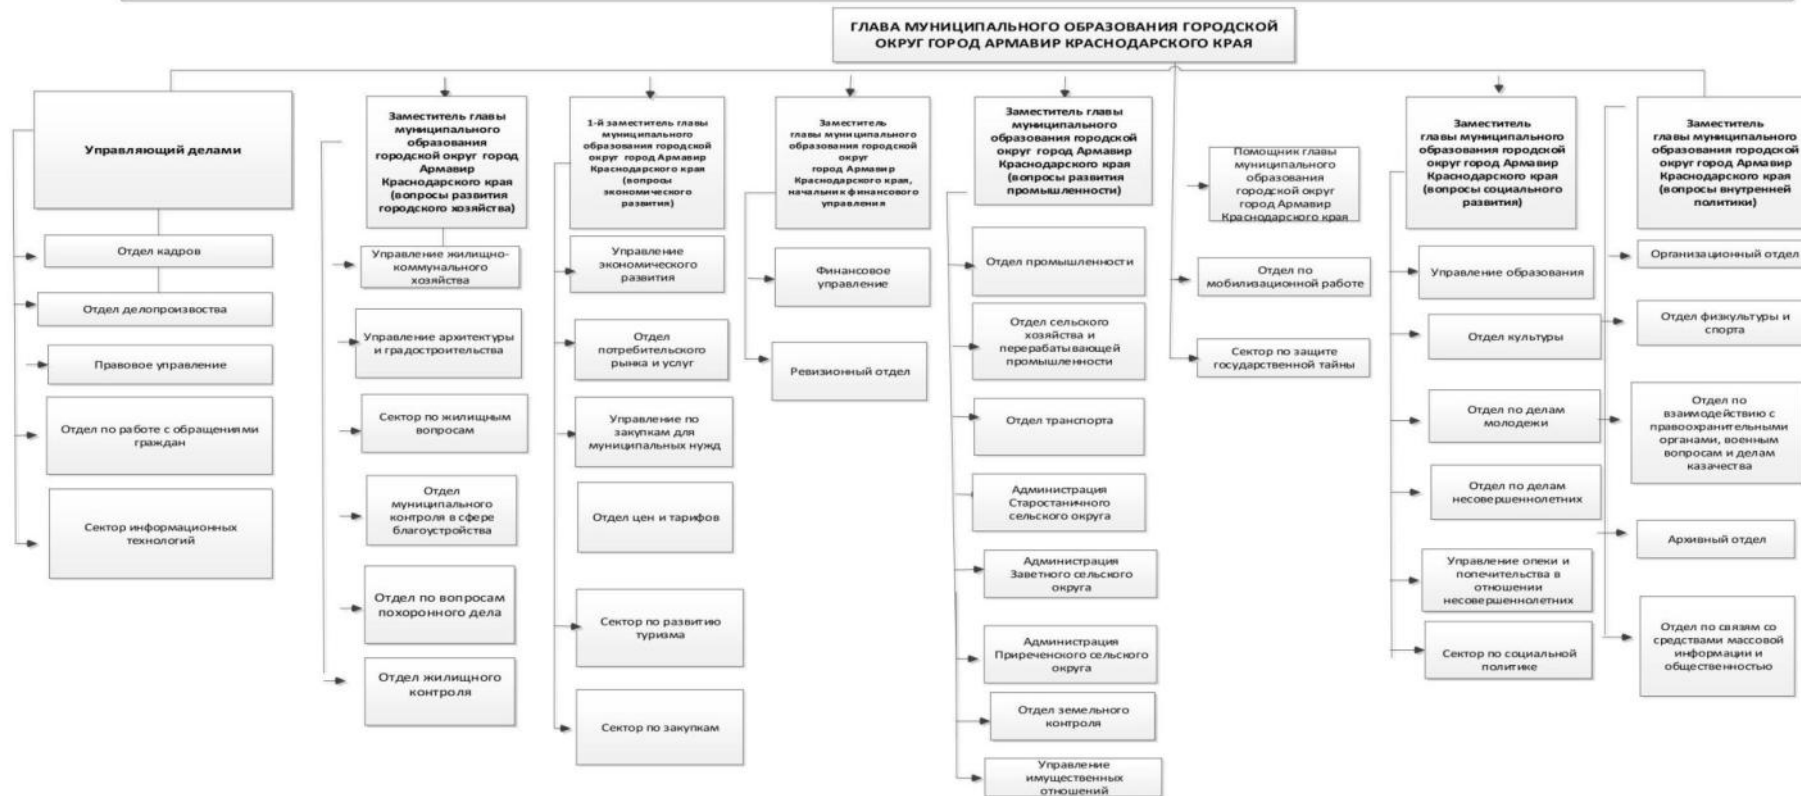

Приложение к решению  
Армавирской городской Думы  
от 23.10.2025 г. № 29

ИСПОЛНИТЕЛЬНО-РАСПОРЯДИТЕЛЬНЫЙ ОРГАН МЕСТНОГО САМОУПРАВЛЕНИЯ  
МУНИЦИПАЛЬНОГО ОБРАЗОВАНИЯ ГОРОДСКОЙ ОКРУГ ГОРОД АРМАВИР КРАСНОДАРСКОГО КРАЯ  
АДМИНИСТРАЦИЯ МУНИЦИПАЛЬНОГО ОБРАЗОВАНИЯ ГОРОДСКОЙ ОКРУГ ГОРОД АРМАВИР КРАСНОДАРСКОГО КРАЯ